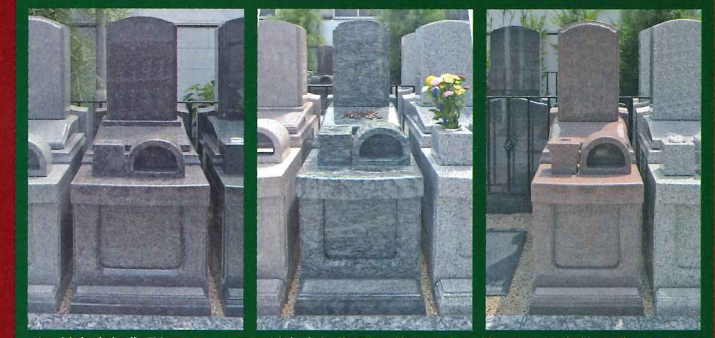

### 見本墓価格

墓所使用料+墓石工事一式+  
基本彫刻料+永代供養料

**112.6** (税抜) 万円

※この他にも見本墓はございます。

北大青

OG7

インド産高級御影石、フィンランド産高級御影石使用のもの等、その他多数ございます。

埼玉高速鉄道 1番出口より川口元郷駅徒歩6分  
このチラシをお持ちの上、受付にご提示ください