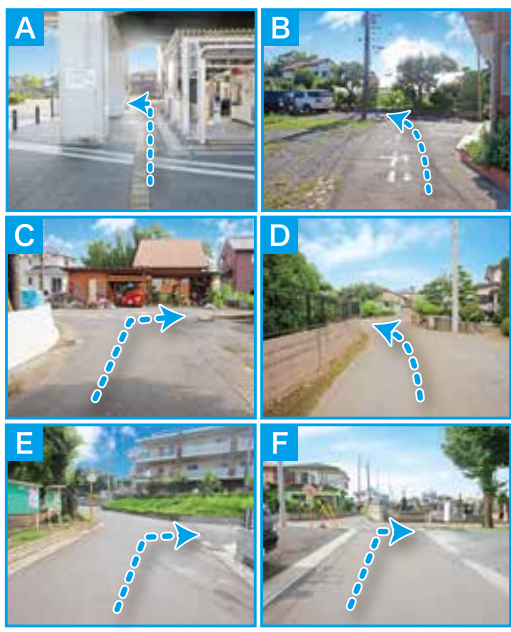

※墓所申込時に別途手桶使用料¥5,000(税別)がかかります。
※数に限りがございます。売り切れの際はご容赦ください。

ご購入に便利な建墓ローンをご利用いただけます。

詳しくは係員におたずねください。

広域案内図

駅から歩いて行けます!

内宿駅からの徒歩ルート

現地拡大図

メモリアルパーク伊奈

読売新聞の角を曲がって下さい。

交通のご案内

■電車・バスご利用の場合 ※所要時間は交通状況により異なります。

■お車ご利用の場合 ※所要時間は交通状況により異なります。

ニューシャトル内宿駅より約2分
JR高崎線桶川駅より約8分
JR高崎線上尾駅より約10分
圏央道桶川加納インターより約7分
圏央道白岡菖蒲インターより約11分

ここが魅力! おすすめポイント!

- ▶ 宗教自由
- ▶ 管理者常駐、安心の管理体制
- ▶ 駐車場完備
- ▶ ご遺骨の有無は問いません
- ▶ 寄付金等一切不要
- ▶ 墓域はバリアフリー設計
- ▶ わかりやすい好立地!
- ▶ 施設も充実! 車いす完備