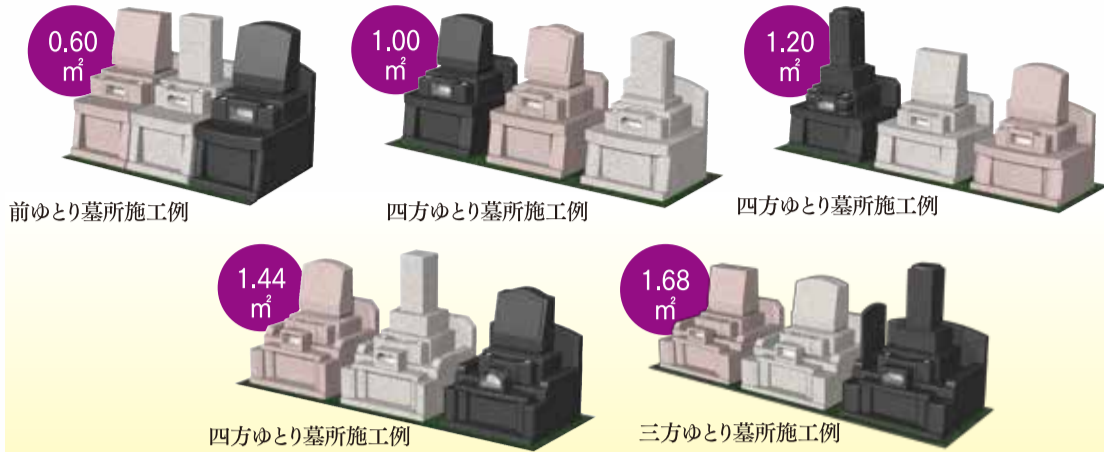

◎お問い合わせ・資料請求は

メモリアルパーク**緑の丘**

埼玉県さいたま市見沼区片柳1丁目1286番地2 ご見学自由

☎ **0120-594-941**

ご来園の際には、必ず
このチラシをご持参ください。

▶ バリエーション豊かな墓所に様々な墓石タイプがございます。◀

ご希望に応じて和型・洋型・お好みのデザインなどひとつひとつ丁寧に施工いたします。

※設計図を基に完成イメージをCGで作成したもので、実際とは多少異なります。